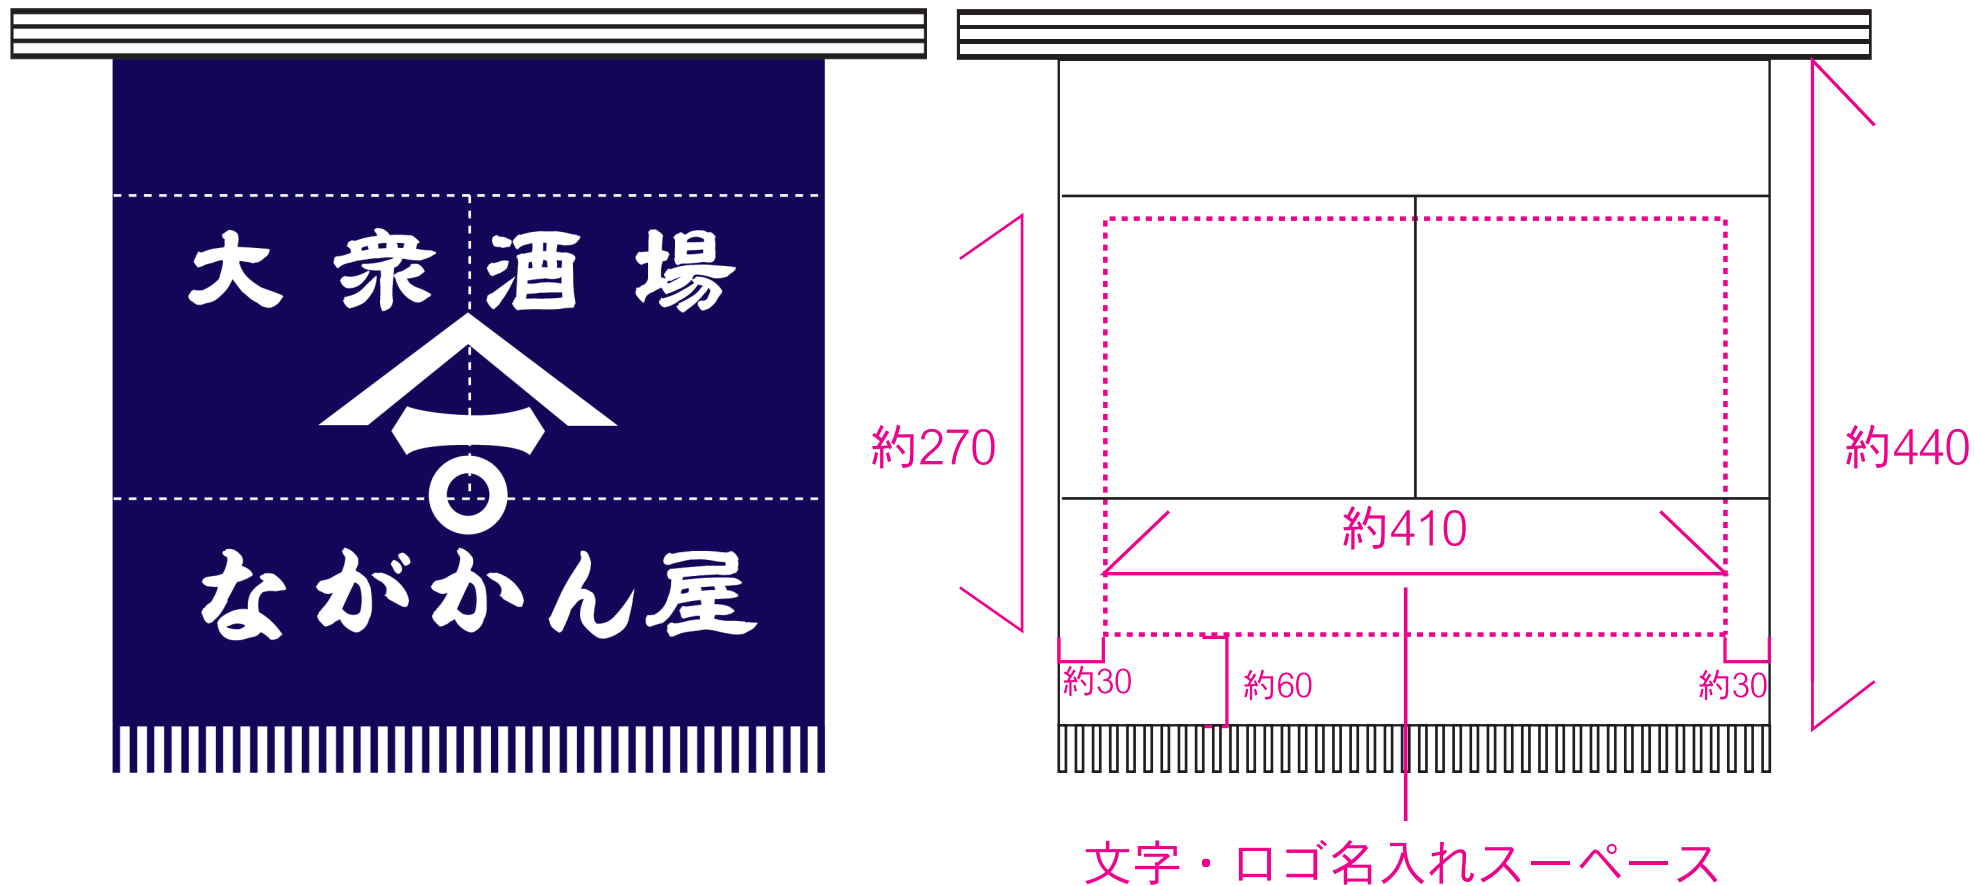

■両側ポケット付 膝下丈帆前掛け 名入れスペース
本体寸法 約W470×H440+房30ミリ S=1/5

名入れ染仕上がりイメージ

想いを、染めて。

永勘染工場