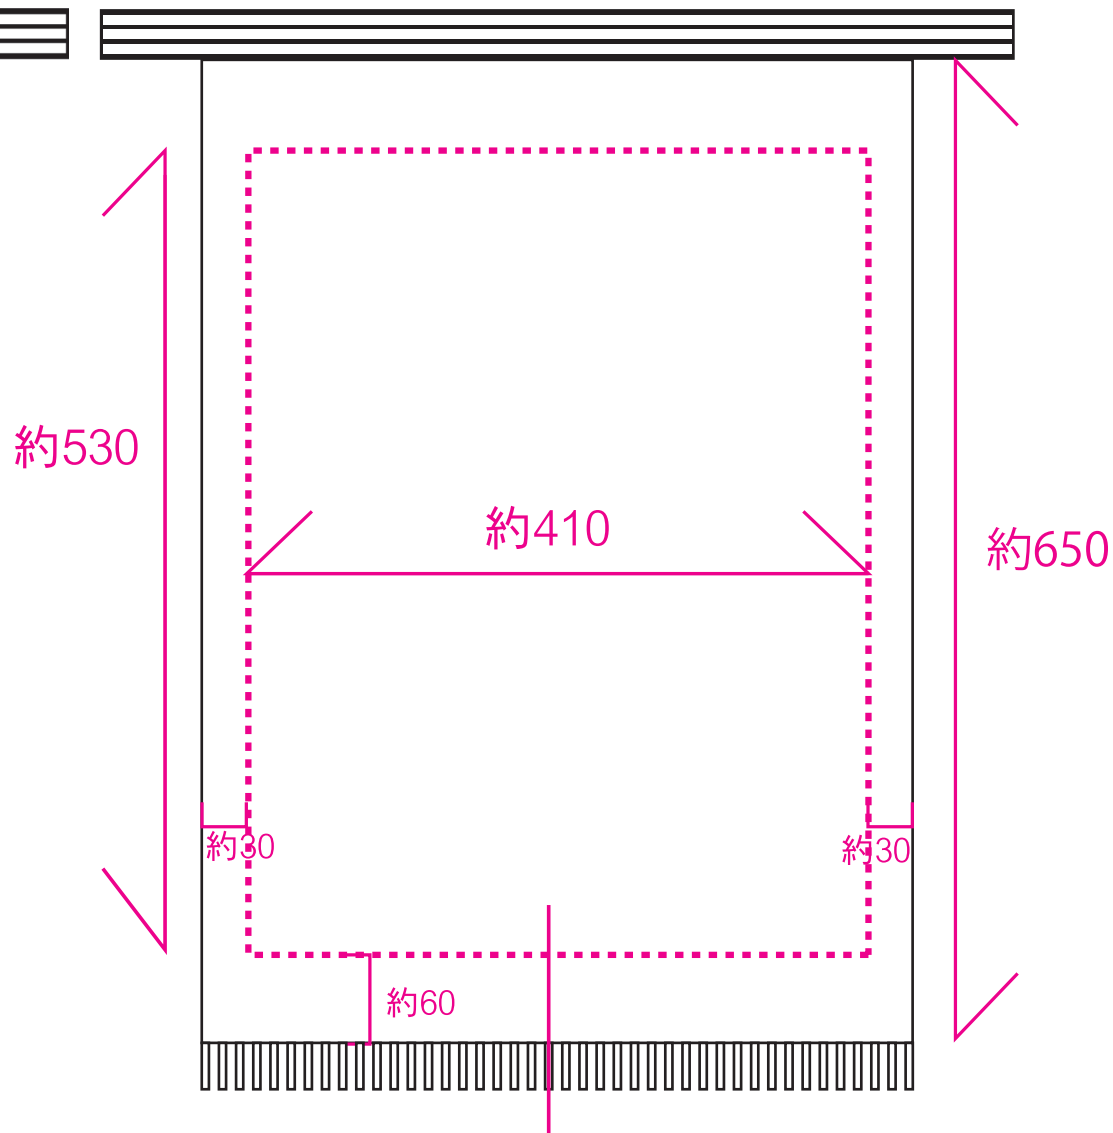

■長前掛け 名入れスペース
本体寸法 約W470×H650+房30ミリ S=1/5

名入れ染仕上がりイメージ

文字・ロゴ名入れスペース

想いを、染めて。

永勘染工場