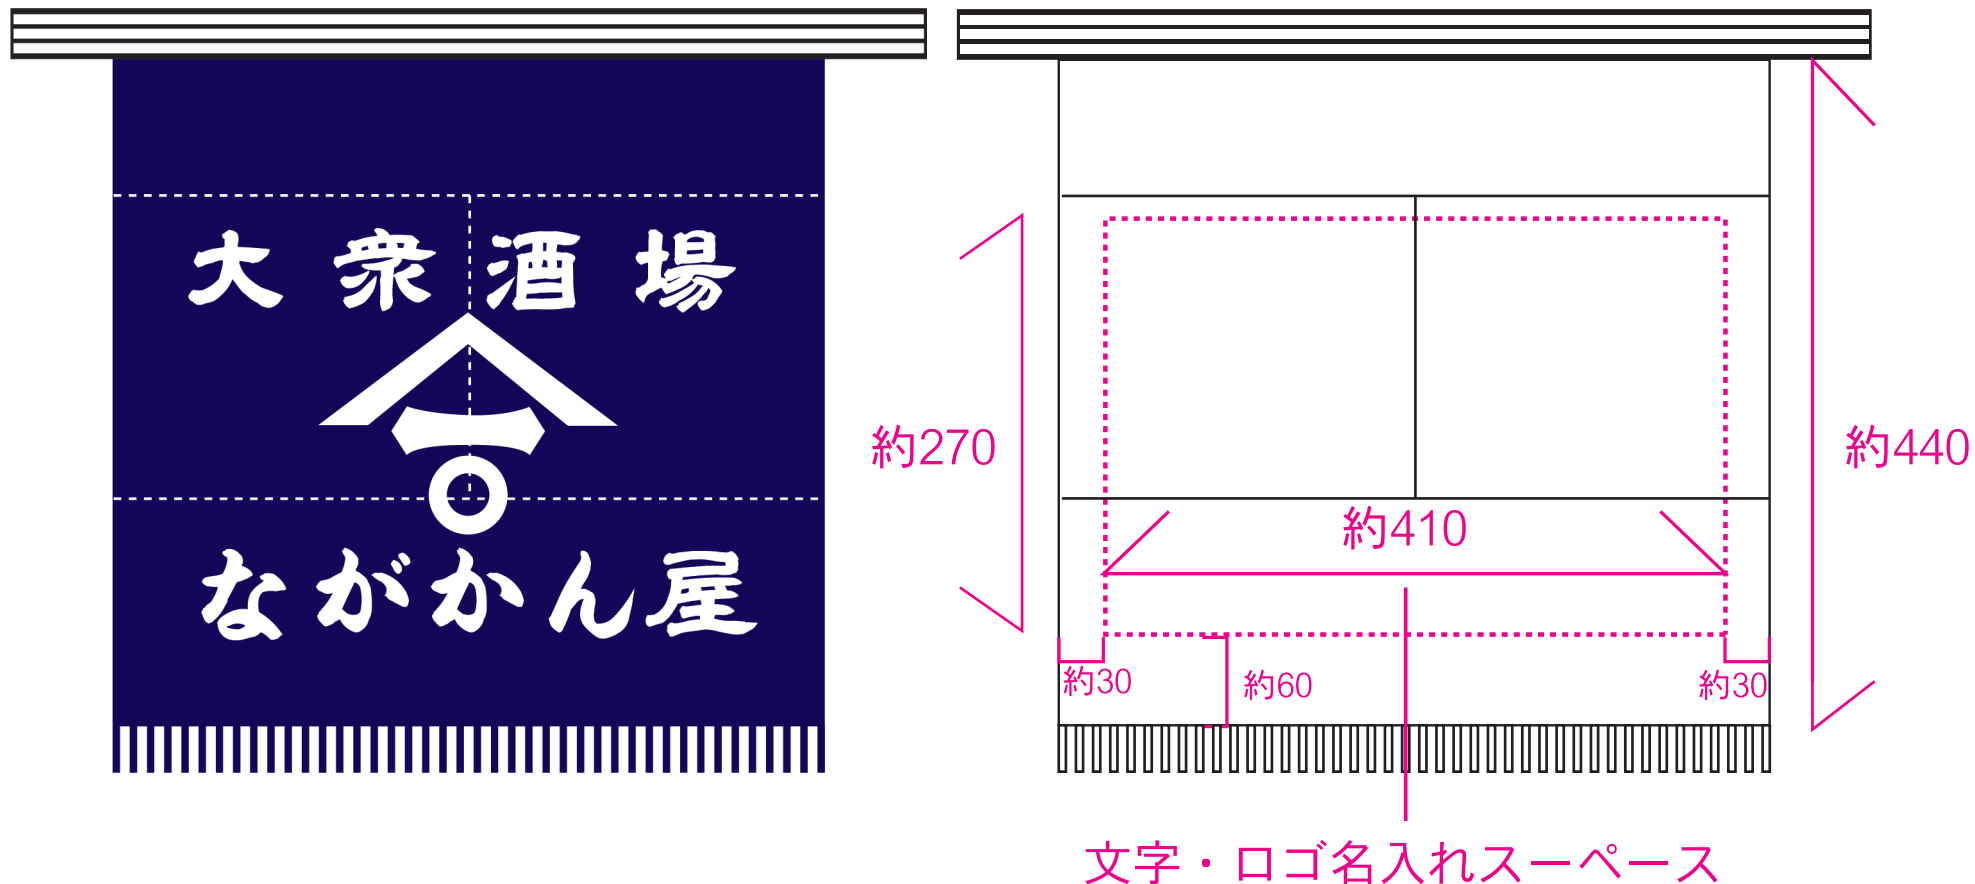

■両側ポケット付 膝上文帆前掛け 名入れスペース
本体寸法 約W470×H440+房30ミリ S=1/5

名入れ染仕上がりイメージ

想いを、染めて。

永勘染工場