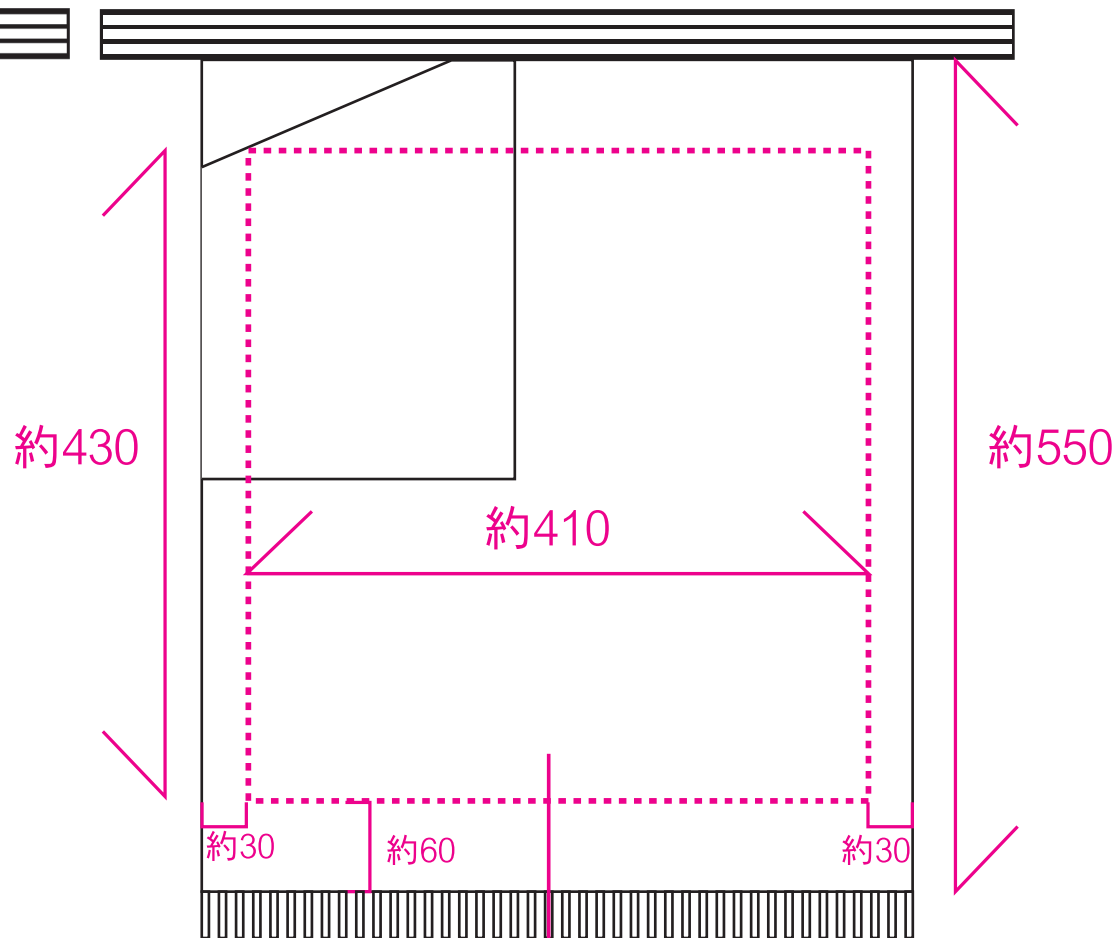

■片側ポケット付 膝下丈帆前掛け 名入れスペース
本体寸法 約W470×H550+房30ミリ S=1/5

名入れ染仕上がりイメージ

文字・ロゴ名入れスペース

想いを、染めて。

永勘染工場