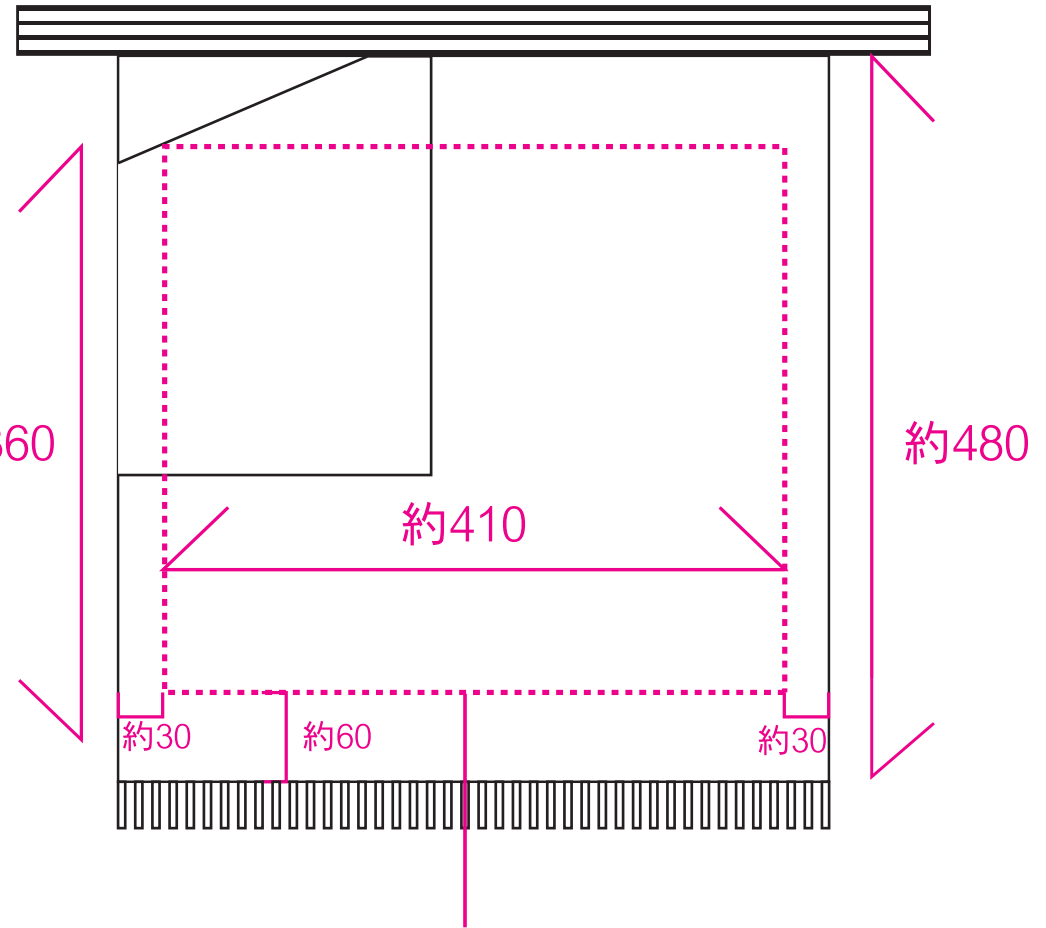

■片側ポケット付 膝上丈帆前掛け 名入れスペース  
本体寸法 約W470×H480+房30ミリ S=1/5

名入れ染仕上がりイメージ

文字・ロゴ名入れスペース

想いを、染めて。

永勘染工場