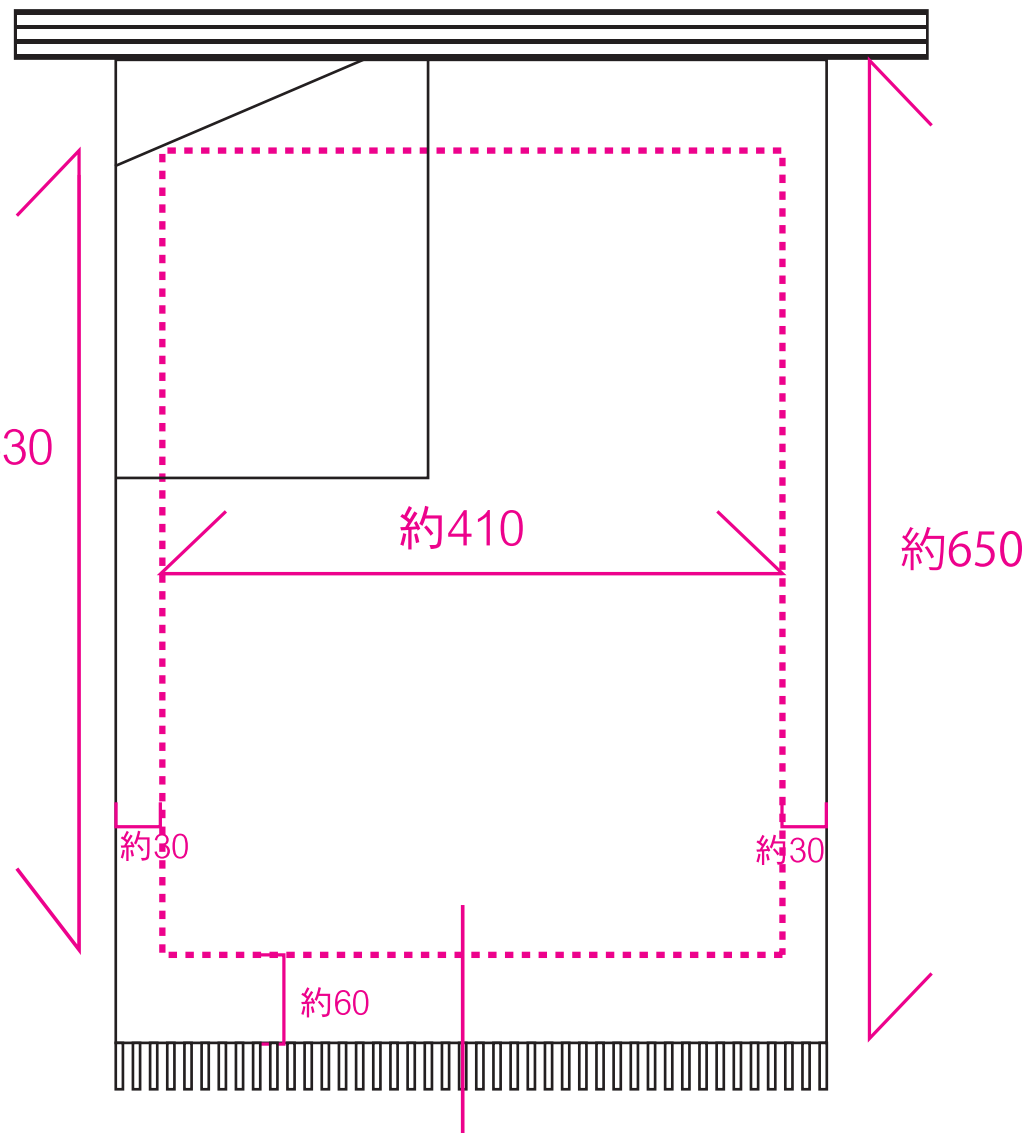

■片側ポケット付 長前掛け 名入れスペース
本体寸法 約W470×H650+房30ミリ S=1/5

名入れ染仕上がりイメージ

文字・ロゴ名入れスペース

想いを、染めて。

永勘染工場